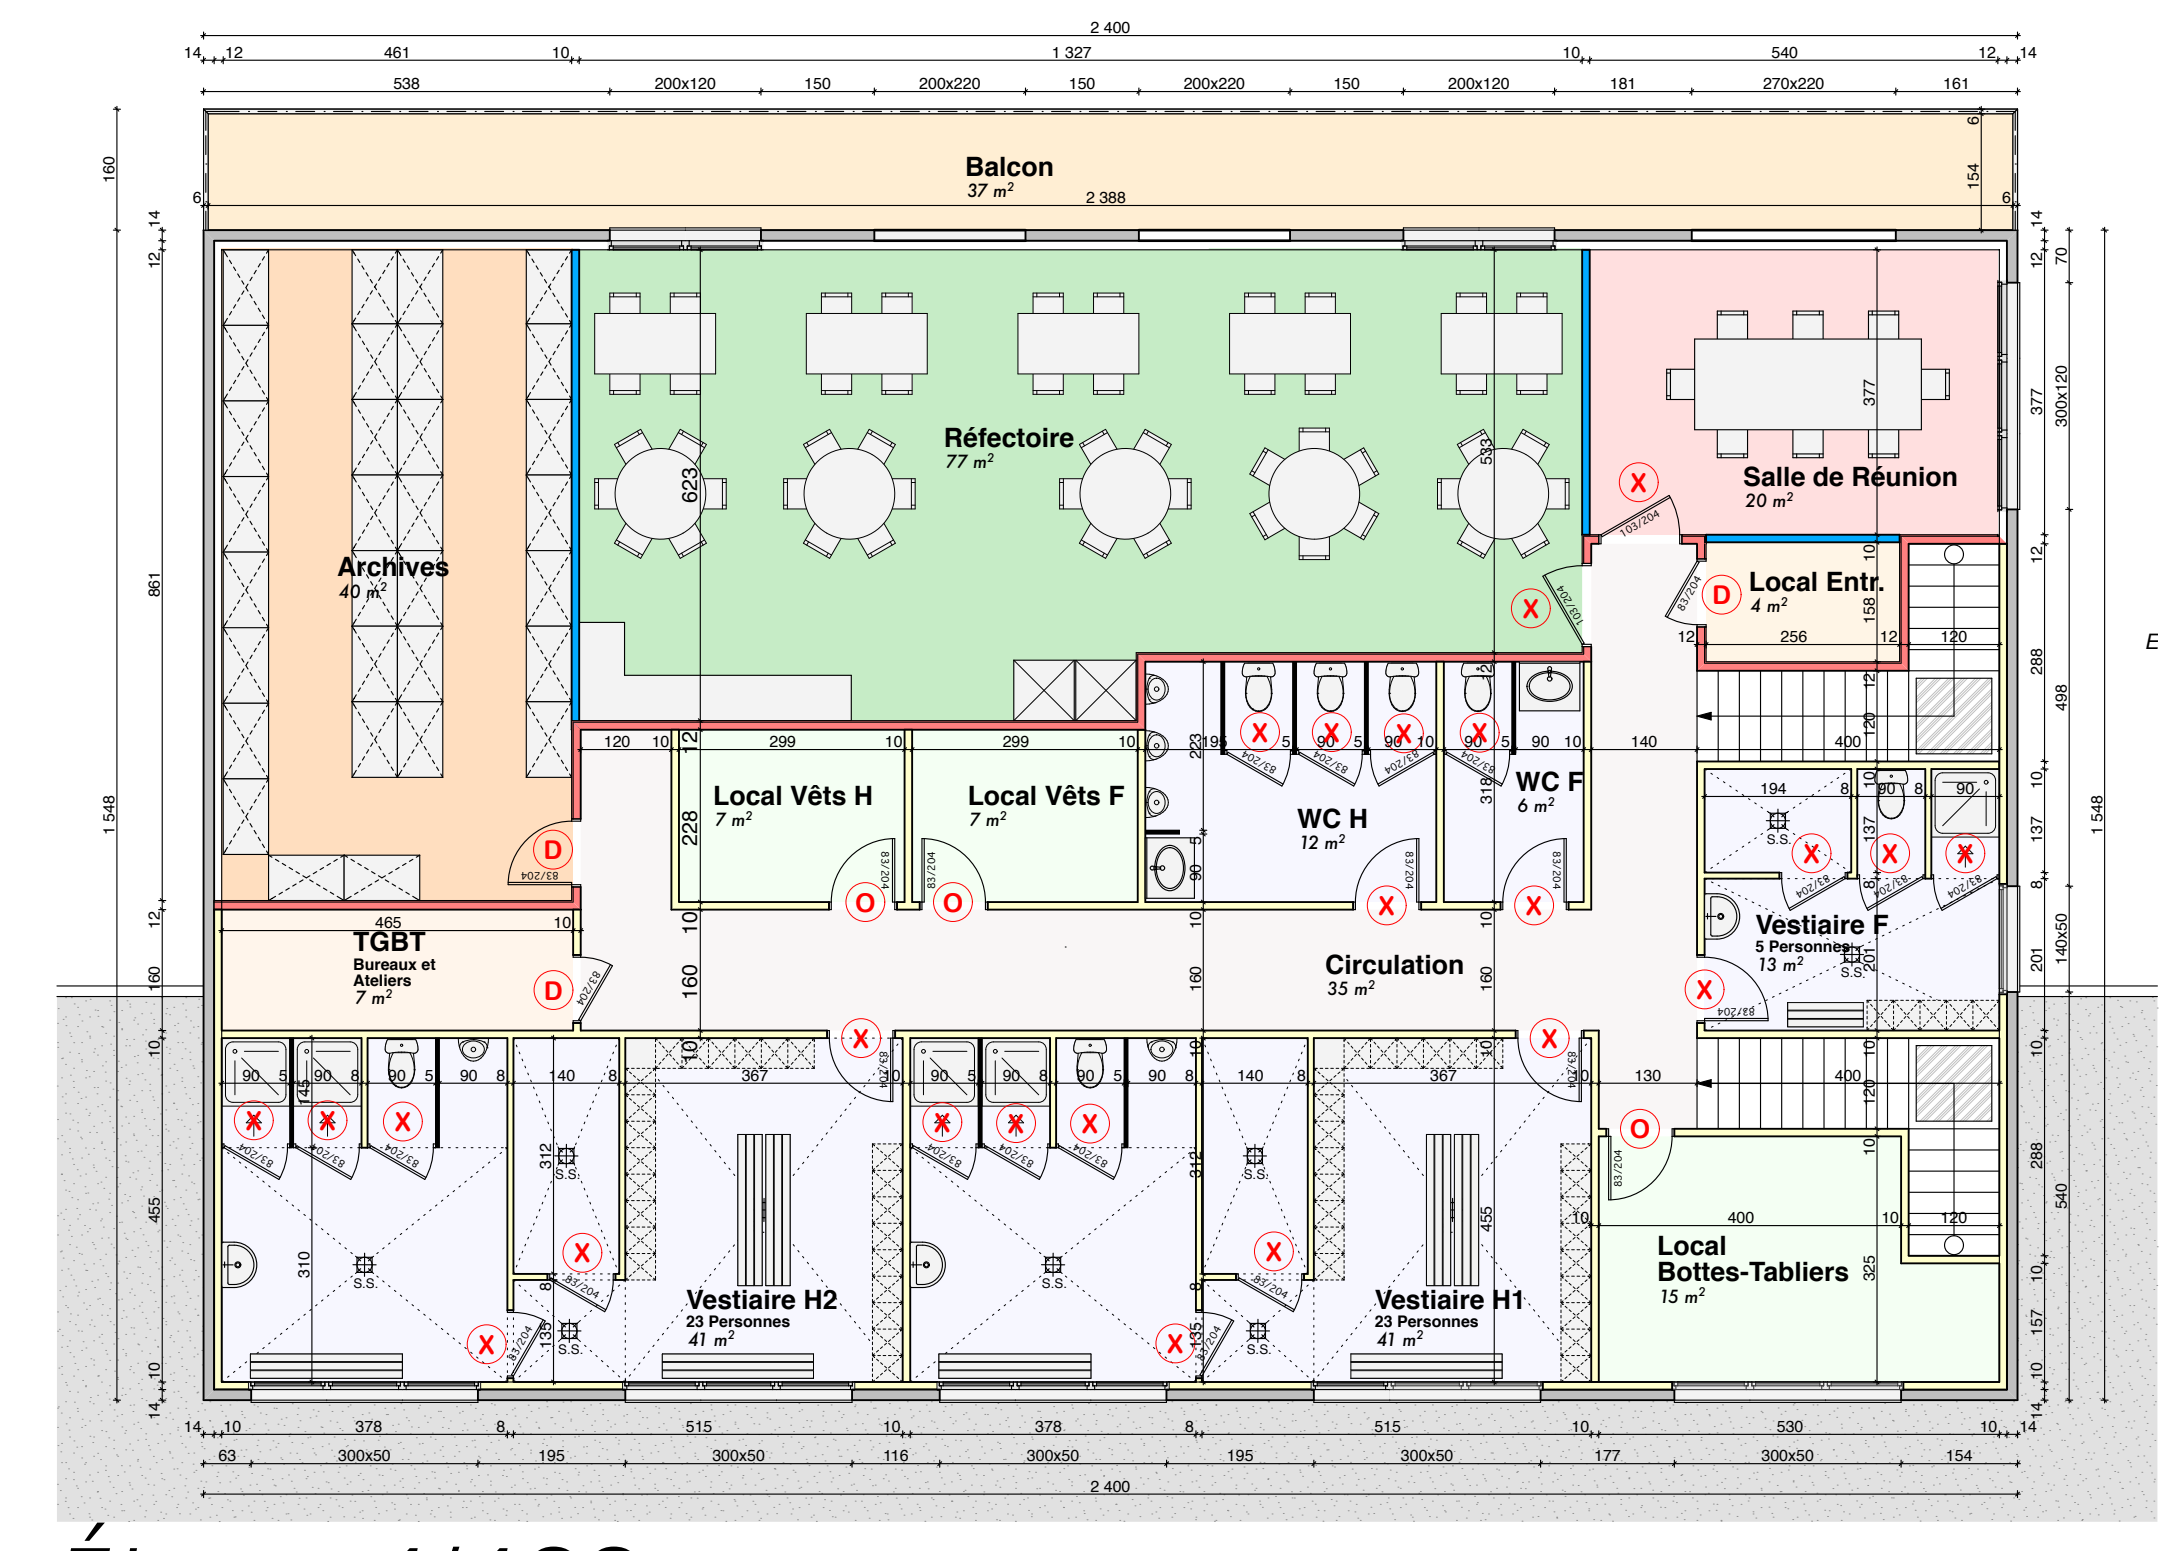

Rez de Chaussée 1/100

Plan de Masse 1/500

Étage 1/100

VILLE DE LE PORTEL
Rue Pierre et Auguste Vaneekhoet
62480 LE PORTEL

**P E R M I S
D E
C O N S T R U I R E**

Création d'un Atelier de Marée rue Pierre et Auguste Vaneekhoet à LE PORTEL

Plan Rez de Chaussée et Etage

Echelle : 1/100^{ème}

22 Février 2022

Maître d'Ouvrage: **JP MAREE**
42 Rue de la République
62480 LE PORTEL
03 20 33 19 00
JP.MAREE@LEPORTEL.FR

Maître d'œuvre: **CLC CONSTRUCTION**
10 Rue de la République
62480 LE PORTEL
03 20 33 19 00
CLC.CONSTRUCTION@LEPORTEL.FR