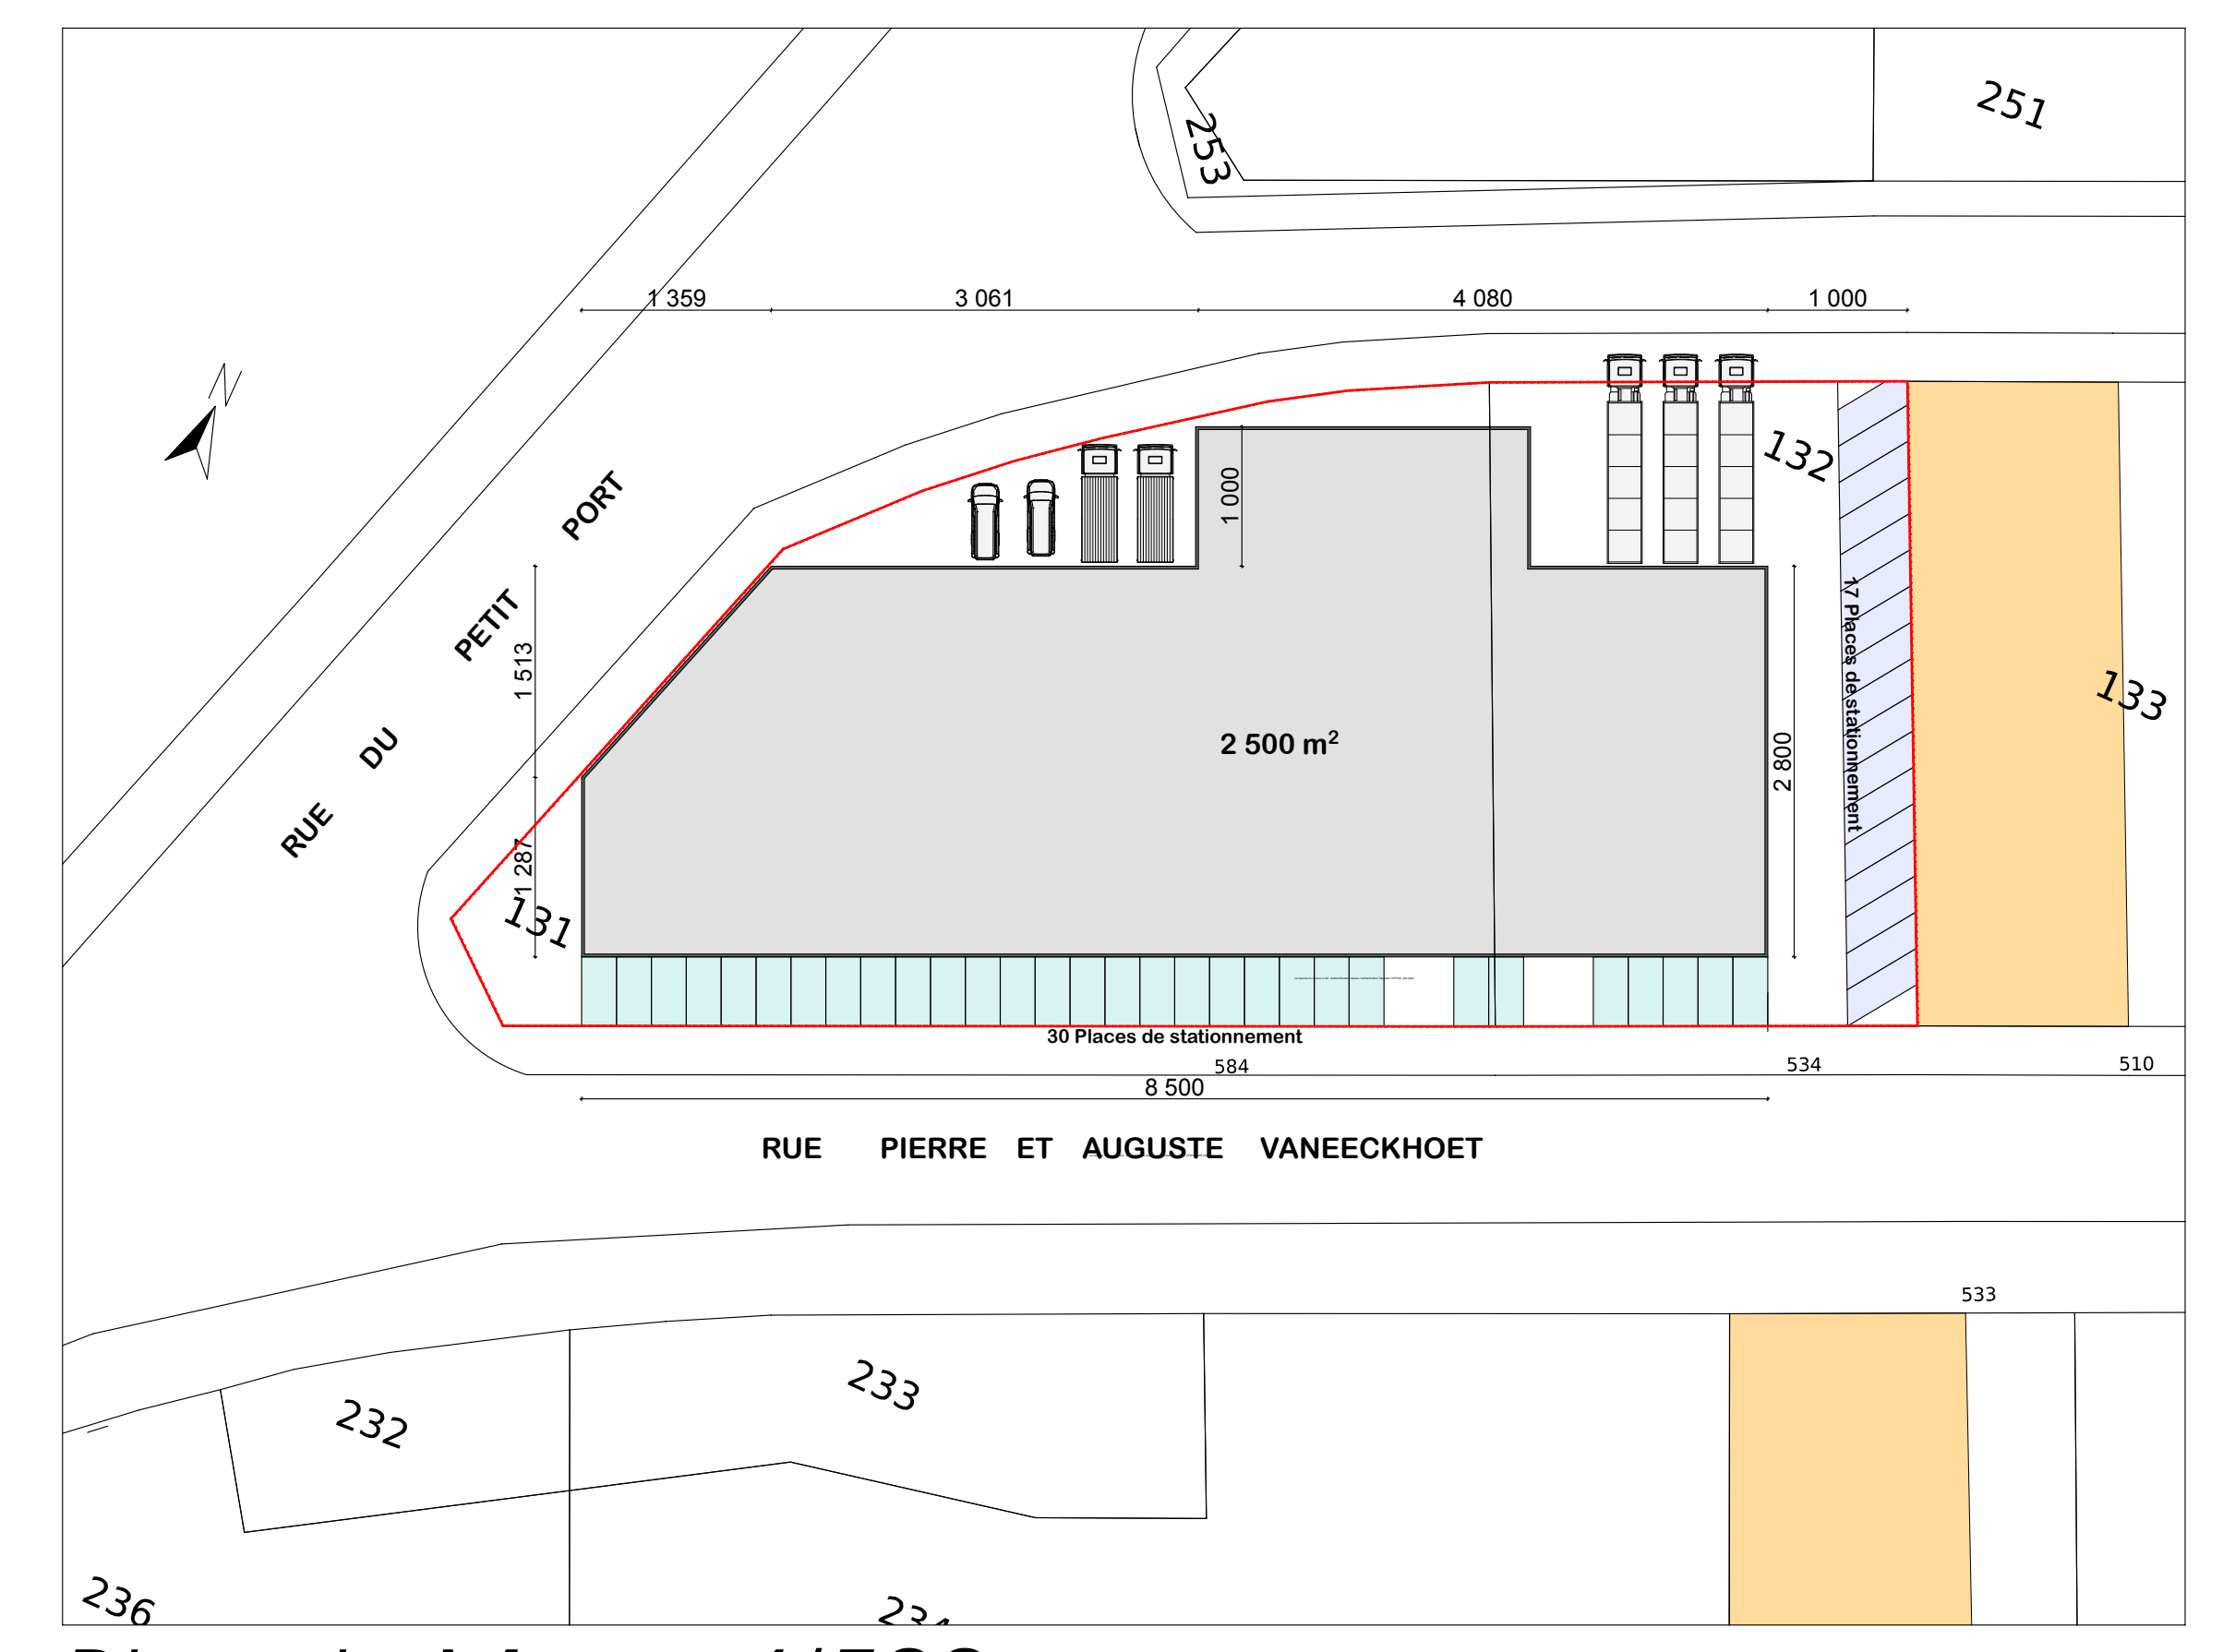

Rez de Chaussée 1/100

Plan de Masse 1/500

Étage 1/100

VILLE DE LE PORTEL
Rue Pierre et Auguste Vaneekhoet
62480 LE PORTEL

**P E R M I S
D E
C O N S T R U I R E**

Création d'un Atelier de Marée rue Pierre et Auguste Vaneekhoet à LE PORTEL

Plan Rez de Chaussée et Etage

Echelle : 1/100^{ème}

22 Février 2022

Maître d'Ouvrage: **JP MAREE**
42 Rue de la République
62480 LE PORTEL
03 20 33 19 00
JP.MAREE@LEPORTEL.FR

Maître d'œuvre: **CLC CONSTRUCTION**
10 Rue de la République
62480 LE PORTEL
03 20 33 19 00
CLC.CONSTRUCTION@LEPORTEL.FR